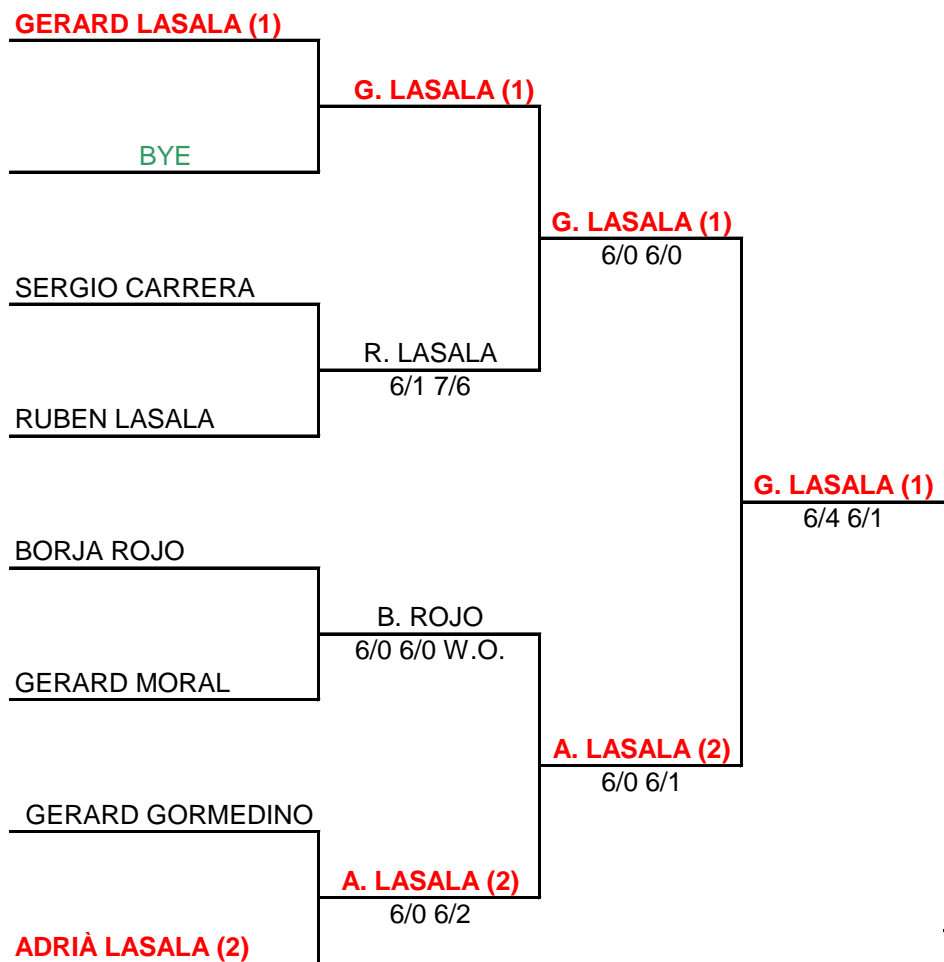

**CLUB DE TENNIS SANT ANDREU DE LA BARCA
TORNEIG FESTA MAJOR 2008
INDIVIDUAL MASCULÍ**

Núm.	Sr	CS	Llicència	D	Nom	Coqnom (1)	Coqnom (2)
1	1		-	MUNDI	AMAT (1)		
2			-	BYE			M. AMAT (1)
3			-	ANGEL	DEL VALLE		
4			-	BYE			A. DEL VALLE
5			-	GERARD	LASALA		
6			-	BYE			G. LASALA
7			-	JUAN M.	VIÑAS		
8			-	BYE			J.M. VIÑAS
9	3	4	-	FERRAN	MORAL (3)		
10			-	BYE			F. MORAL (3)
11			-	JUAN	CALVO		
12			-	BYE			J. CALVO
13			-	BYE			
14			-	ALBERTO	BAÑUELOS		
15			-	BYE			A. BAÑUELOS
16			-	PEDRO	PALOMARES		
17			-	BYE			P. PALOMARES
18			-	VICENTE	SANCHEZ		
19			-	BYE			V. SANCHEZ
20			-	TXEMA	NUÑEZ M		
21			-	J. MANUEL	TORRES		
22			-	ALBERT	SERRADILLA		
23			-	BYE			J.M. TORRES
24	3	4	-	JORDI	SERRAT (4)		
25			-	BYE			
26			-	ADRIA	LASALA		
27			-	BYE			A. LASALA
28			-	MARC	APARICIO		
29			-	BYE			M. APARICIO
30			-	JAVIER	SANCHEZ		
31			-	BYE			J. SANCHEZ
32	2		-	JOSE A.	BAÑUELOS (2)		

M. AMAT (1)	6/1 6/1	M. AMAT (1)	6/0 6/2	M. AMAT (1)	6/3 4/6 6/3
A. DEL VALLE		J.M. VIÑAS	6/2 6/2	F. MORAL (3)	6/0 6/0 W.O.
G. LASALA		J.M. VIÑAS		A. BAÑUELOS	6/2 6/3
J. CALVO	6/0 7/6			P. PALOMARES	
J. CALVO					
A. BAÑUELOS					
A. BAÑUELOS					
P. PALOMARES					
V. SANCHEZ					
TX. NUÑEZ M.	6/2 6/2				
TX. NUÑEZ M.					
J.M. TORRES	6/2 6/4				
J. SERRAT (4)	6/2 6/0				
J. SERRAT (4)					
A. LASALA					
M. APARICIO	6/0 6/0				
M. APARICIO					
M. APARICIO	6/1 6/3				
J. SANCHEZ					
J. SANCHEZ	W.O.				
J.A. BAÑUELOS (2)					
MUNDI AMAT (609749266)					
Jutge Arbitre					

CLUB DE TENNIS SANT ANDREU DE LA BARCA

TORNEIG FESTA MAJOR 2008

INFANTIL MASCULÍ

MUNDI AMAT (609749266)
Jutge Àrbitre

**CLUB DE TENNIS SANT ANDREU DE LA BARCA
TORNEIG FESTA MAJOR 2008
INDIVIDUAL FEMENÍ**

MUNDI AMAT (609749266)
Jutge Arbitre