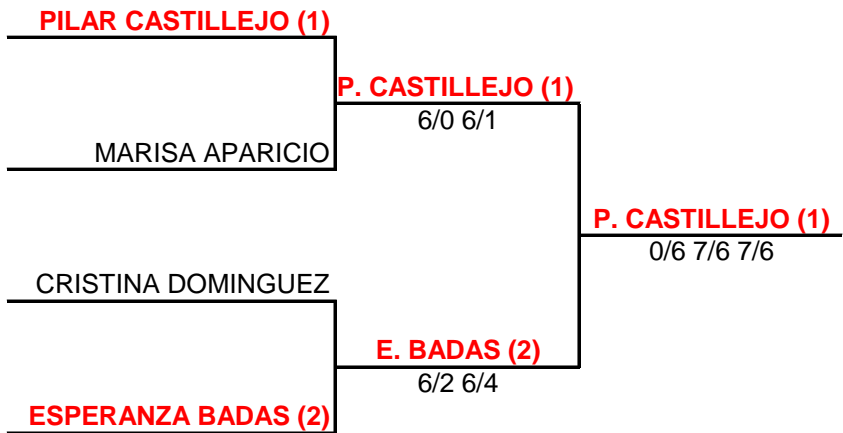

**CLUB DE TENNIS SANT ANDREU DE LA BARCA
TORNEIG FESTA MAJOR 2008
INDIVIDUAL MASCULÍ**

Núm.	Sr	CS	Llicència	D	Nom	Coqnom (1)	Coqnom (2)
1	1		-	MUNDI	AMAT (1)		
2			-	BYE			M. AMAT (1)
3			-	ANGEL	DEL VALLE		
4			-	BYE			A. DEL VALLE
5			-	GERARD	LASALA		
6			-	BYE			G. LASALA
7			-	JUAN M.	VIÑAS		
8			-	BYE			J.M. VIÑAS
9	3	4	-	FERRAN	MORAL (3)		
10			-	BYE			F. MORAL (3)
11			-	JUAN	CALVO		
12			-	BYE			J. CALVO
13			-	BYE			
14			-	ALBERTO	BAÑUELOS		
15			-	BYE			A. BAÑUELOS
16			-	PEDRO	PALOMARES		
17			-	BYE			P. PALOMARES
18			-	VICENTE	SANCHEZ		
19			-	BYE			V. SANCHEZ
20			-	TXEMA	NUÑEZ M		
21			-	J. MANUEL	TORRES		
22			-	ALBERT	SERRADILLA		
23			-	BYE			J.M. TORRES
24	3	4	-	JORDI	SERRAT (4)		
25			-	BYE			
26			-	ADRIA	LASALA		
27			-	BYE			A. LASALA
28			-	MARC	APARICIO		
29			-	BYE			M. APARICIO
30			-	JAVIER	SANCHEZ		
31			-	BYE			J. SANCHEZ
32	2		-	JOSE A.	BAÑUELOS (2)		

M. AMAT (1)	6/1 6/1	M. AMAT (1)	6/0 6/2	M. AMAT (1)	6/3 4/6 6/3
A. DEL VALLE		J.M. VIÑAS	6/2 6/2	F. MORAL (3)	6/0 6/0 W.O.
G. LASALA		J.M. VIÑAS		A. BAÑUELOS	6/2 6/3
J. CALVO	6/0 7/6			P. PALOMARES	
J. CALVO					
A. BAÑUELOS					
A. BAÑUELOS					
P. PALOMARES					
V. SANCHEZ					
TX. NUÑEZ M.	6/2 6/2				
TX. NUÑEZ M.					
J.M. TORRES	6/2 6/4				
J. SERRAT (4)	6/2 6/0				
J. SERRAT (4)					
A. LASALA					
M. APARICIO	6/0 6/0				
M. APARICIO					
M. APARICIO	6/1 6/3				
J. SANCHEZ					
J. SANCHEZ	W.O.				
J.A. BAÑUELOS (2)					
MUNDI AMAT (609749266)					
Jutge Arbitre					

CLUB DE TENNIS SANT ANDREU DE LA BARCA

TORNEIG FESTA MAJOR 2008

INFANTIL MASCULÍ

MUNDI AMAT (609749266)
Jutge Àrbitre

**CLUB DE TENNIS SANT ANDREU DE LA BARCA
TORNEIG FESTA MAJOR 2008
INDIVIDUAL FEMENÍ**

MUNDI AMAT (609749266)
Jutge Arbitre