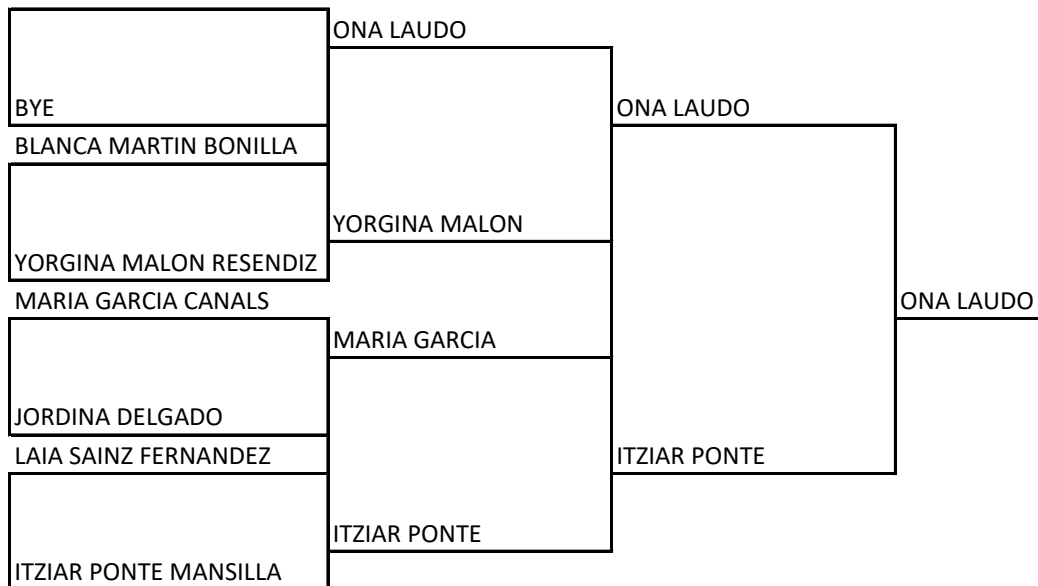

**TORNEIG SOCIAL DE TENNIS INFANTIL 2017**  
**CATEGORIA: BENJAMI FEMENI**

ONA LAUDO VIVO

**QUADRE B**