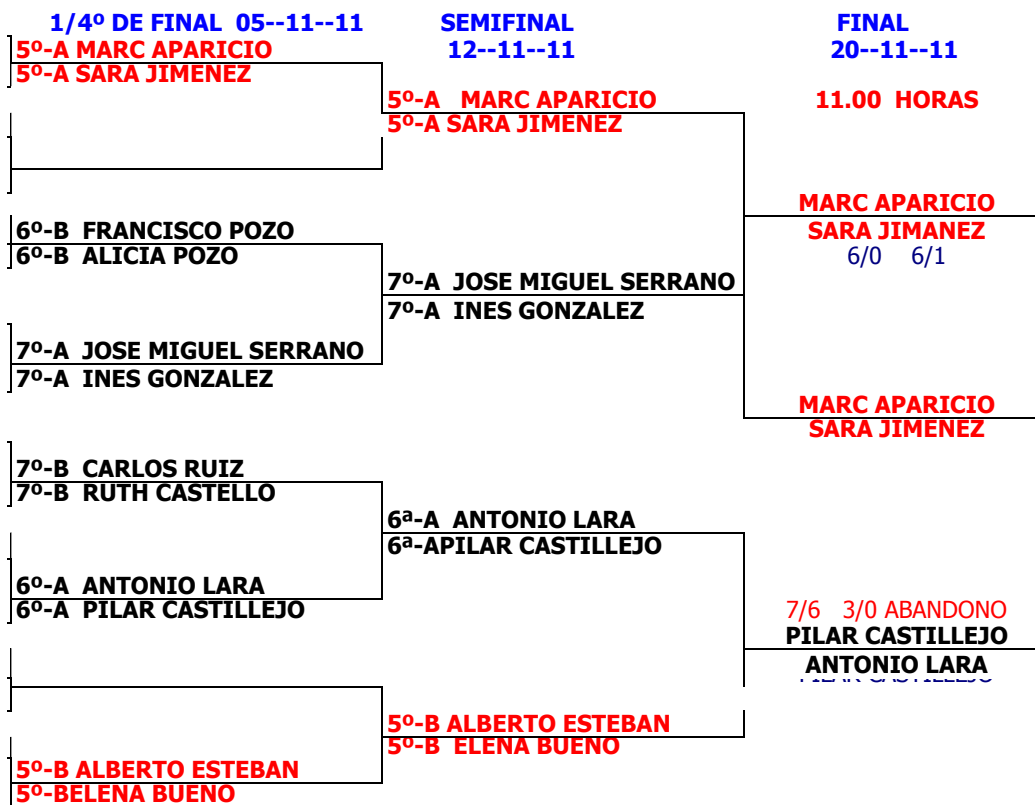

**1ª LLIGA DE PADEL DOBLES MIXTOS
PARA CAMPEON CONSOLACION**

Jutge Arbitre
CARLOS PUNZANO
www.tiucatalanabaixllobregat.com