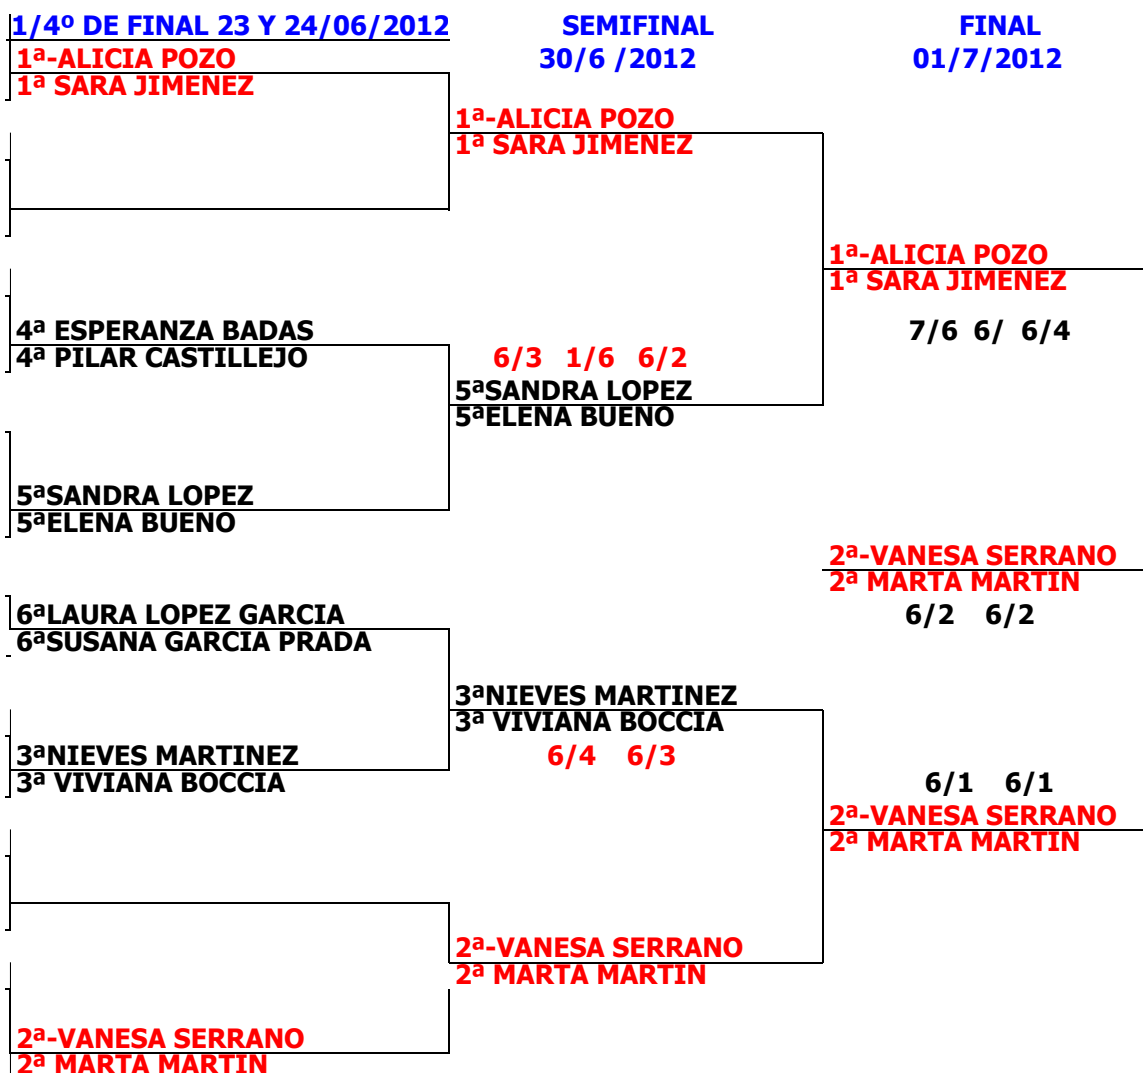

**2ª LLIGA SOCIAL DE PADEL DOBLES FEMENINOS
C.T.SANT ANDREU DE LA BARCA 2012**

Jutge Arbitre
CARLOS PUNZANO
www.lligacatalanaibaixillobregat.com