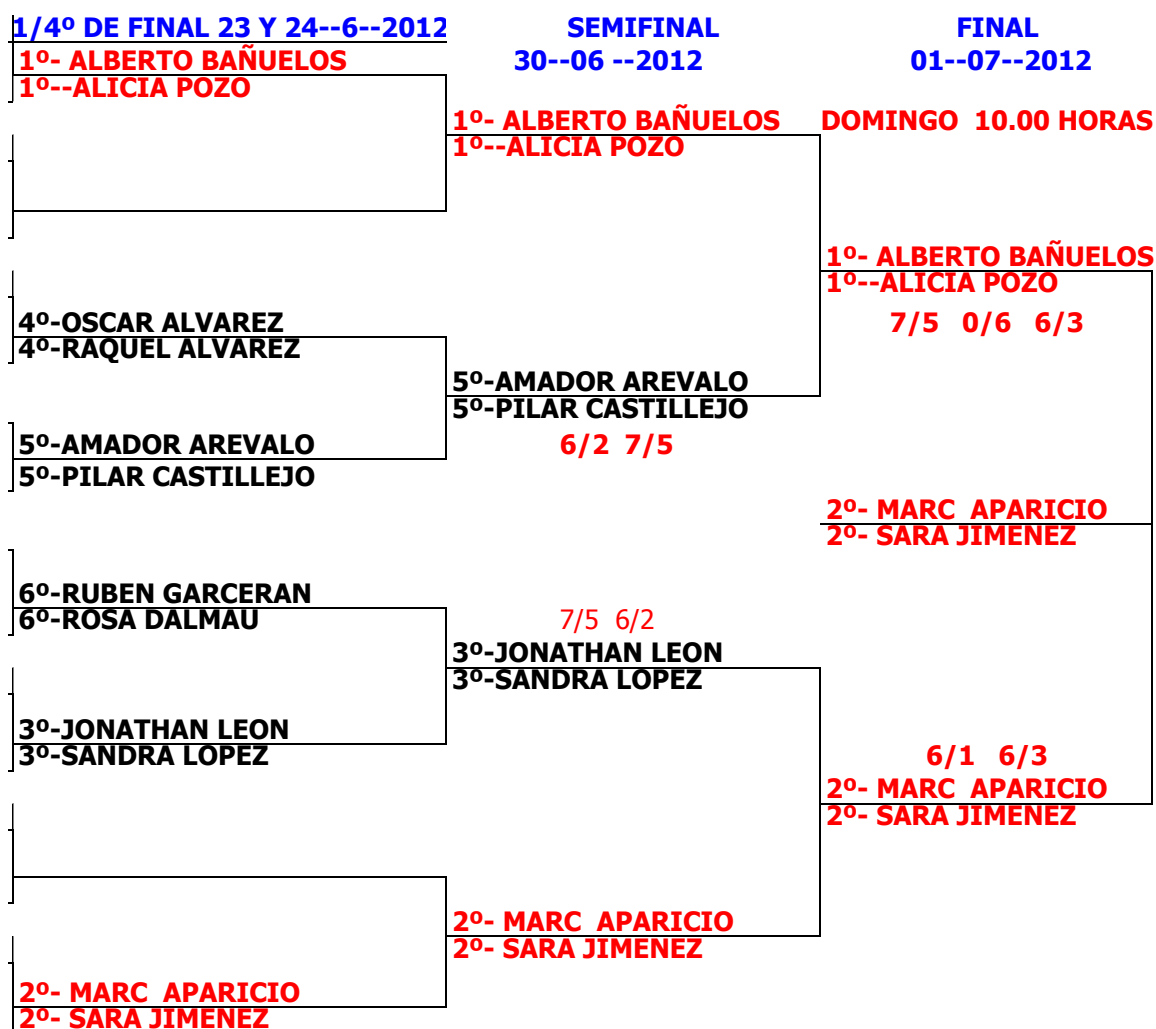

**2ª LLIGA SOCIAL DE PADEL DOBLES MIXTOS  
C.T.SANT ANDREU DE LA BARCA 2012**

---

Jutge Àrbitre  
CARLOS PUNZANO  
[www.lligacatalanaibaixllobregat.com](http://www.lligacatalanaibaixllobregat.com)