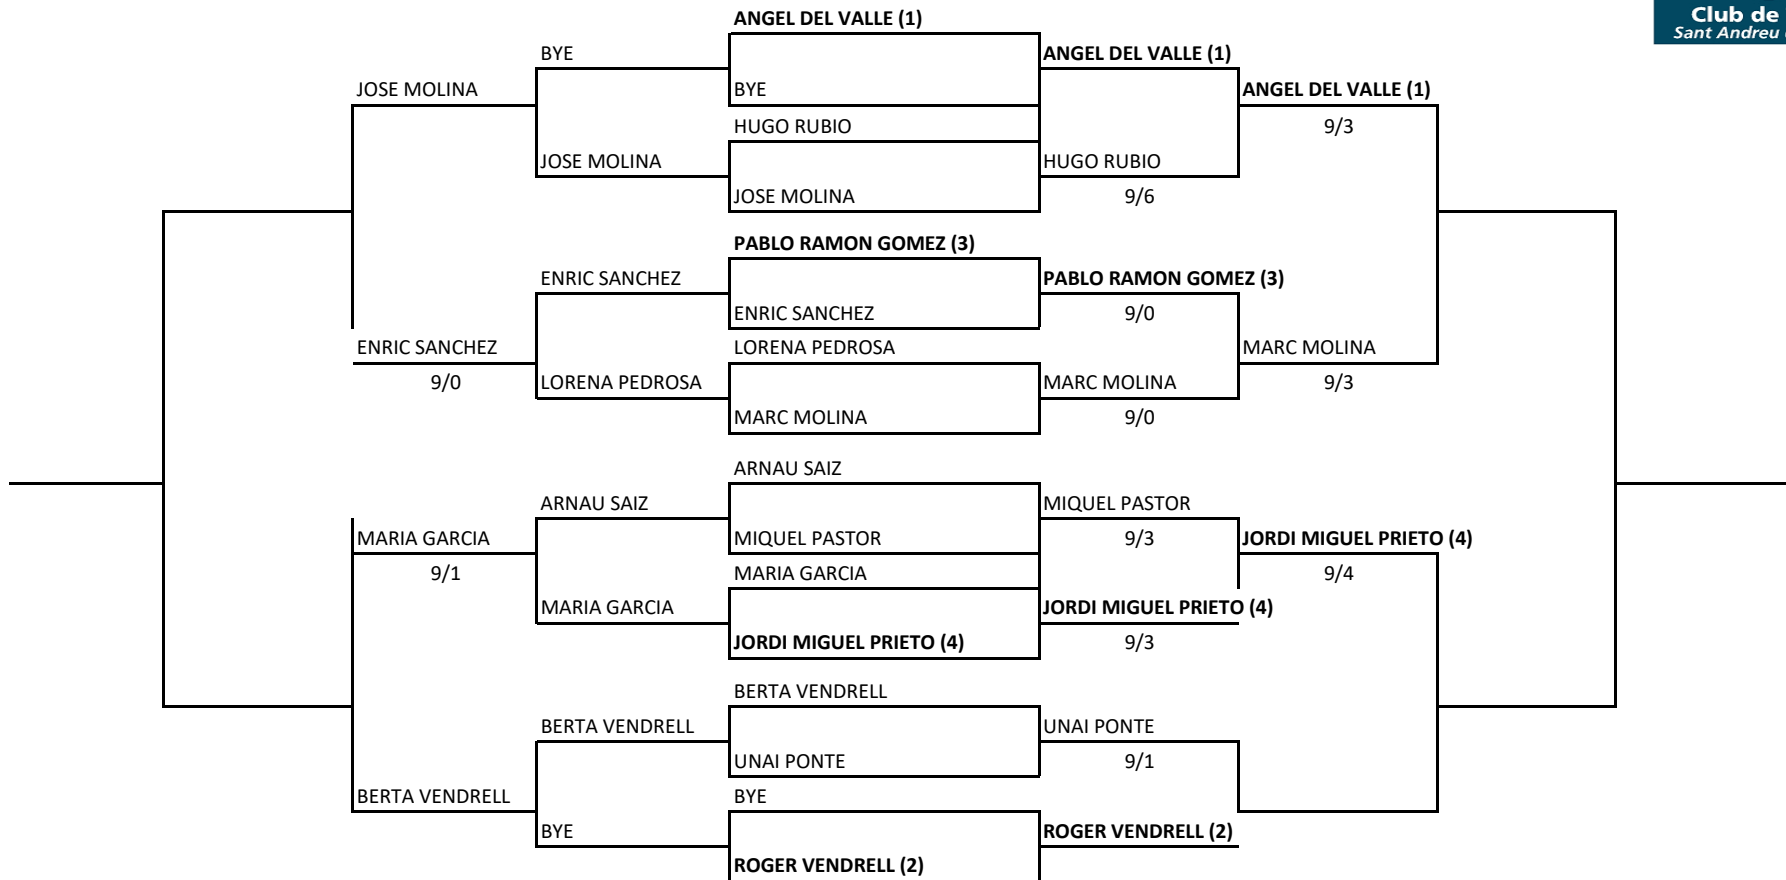

TORNEIG SOCIAL DE TENNIS INFANTIL 2019

CATEGORIA: BENJAMI MIXTA

Club de Tennis
Sant Andreu de la Barca

Final	Semifinal	1/4 de final	1/8 de final	1/4 de final	Semifinal	Final
-------	-----------	--------------	--------------	--------------	-----------	-------