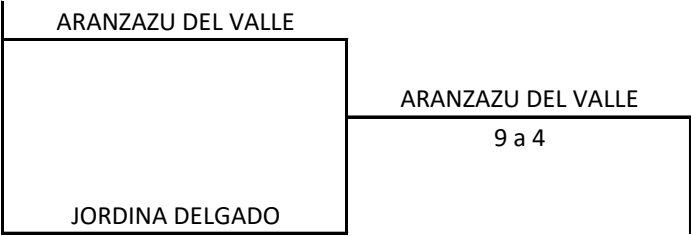

TORNEIG SOCIAL DE TENNIS INFANTIL 2018

CATEGORIA: BENJAMI FEMENI

1. **IMPORTANT:**
1. ELS PARTITS A LA CATEGORIA BENJAMI ES JUGAN A 9 JOCS, GUANYA EL PRIMER JUGADOR/A QUE ARRIBA A 9 JOCS
  2. LES PILOTES DE JOC SON " SOFT", LES AGAFARAN A LA RECEPCIÓ DEL CLUB, AL FINALITZAR EL PARTIT LES TORNARAN.
  3. SI CAL LLUM, LA PAGARAN ENTRE ELS DOS JUGADORS.
  4. DURANT EL PARTIT, NOMES PODRAN ENTRAR A LA PISTA OTORGADA ELS JUGADORS, NO POT ENTRAR NINGU MES.
  5. AL FINALITZAR EL PARTIT, ELS JUGADORS APUNTARAN EL RESULTAT DEL PARTIT AL TAULELL D'ANUNCIS DEL CLUB
  6. SI ALGUN JUGADOR NO LI ES POSSIBLE JUGAR EL PARTIT, AVISARÀ AMB UN MINIM DE 24 HORES D'ANTELACIÓ AL RIVAL I A L'ORGANITZACIÓ DEL TORNEIG.
  7. EL JUGADOR/A QUE NO ES PRESENTI AL PARTIT, PERDRA EL PARTIT PER 6/0 6/0
  8. ELS JUGADORS QUE PERDEN ELS PARTITS A LA PRIMERA RONDA, PASARAN A JUGAR EL QUADRE "B"

QUADRE "B"