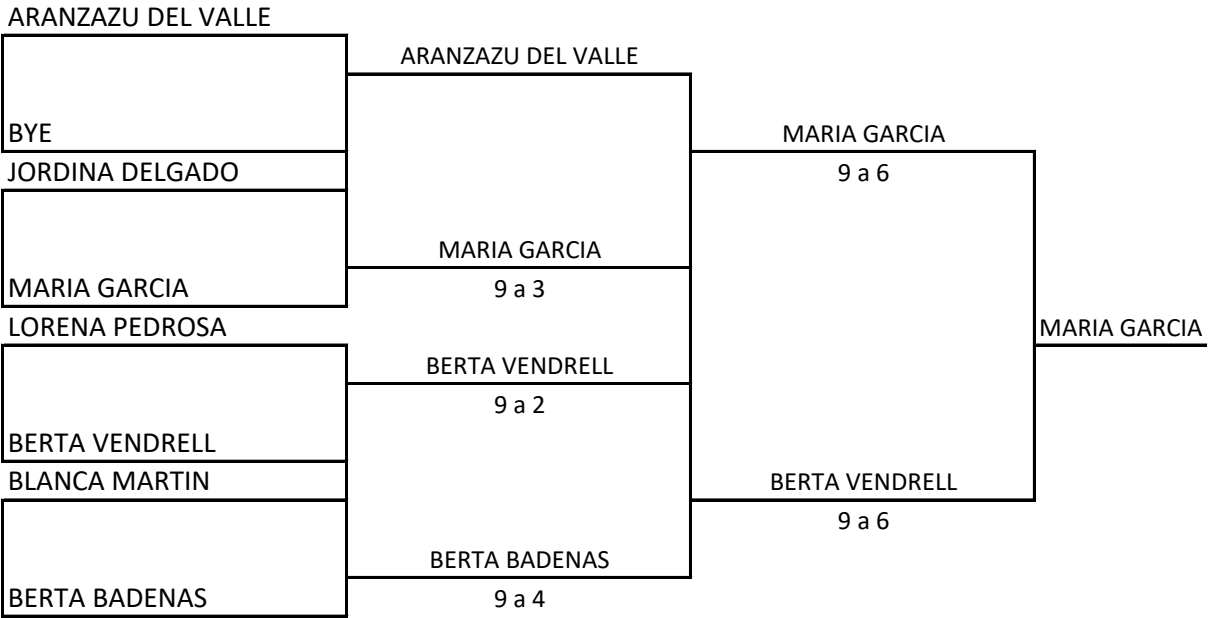

TORNEIG SOCIAL DE TENNIS INFANTIL 2018

CATEGORIA: BENJAMI FEMENI

- IMPORTANT:**
1. ELS PARTITS A LA CATEGORIA BENJAMI ES JUGAN A 9 JOCS, GUANYA EL PRIMER JUGADOR/A QUE ARRIBA A 9 JOCS
 2. LES PILOTES DE JOC SON " SOFT", LES AGAFARAN A LA RECEPCIÓ DEL CLUB, AL FINALITZAR EL PARTIT LES TORNARAN.
 3. SI CAL LLUM, LA PAGARAN ENTRE ELS DOS JUGADORS.
 4. DURANT EL PARTIT, NOMES PODRAN ENTRAR A LA PISTA OTORGADA ELS JUGADORS, NO POT ENTRAR NINGU MES.
 5. AL FINALITZAR EL PARTIT, ELS JUGADORS APUNTARAN EL RESULTAT DEL PARTIT AL TAULELL D'ANUNCIS DEL CLUB
 6. SI ALGUN JUGADOR NO LI ES POSSIBLE JUGAR EL PARTIT, AVISARÀ AMB UN MINIM DE 24 HORES D'ANTELACIÓ AL RIVAL I A L'ORGANITZACIÓ DEL TORNEIG.
 7. EL JUGADOR/A QUE NO ES PRESENTI AL PARTIT, PERDRA EL PARTIT PER 6/0 6/0
 8. ELS JUGADORS QUE PERDEN ELS PARTITS A LA PRIMERA RONDA, PASARAN A JUGAR EL QUADRE "B"